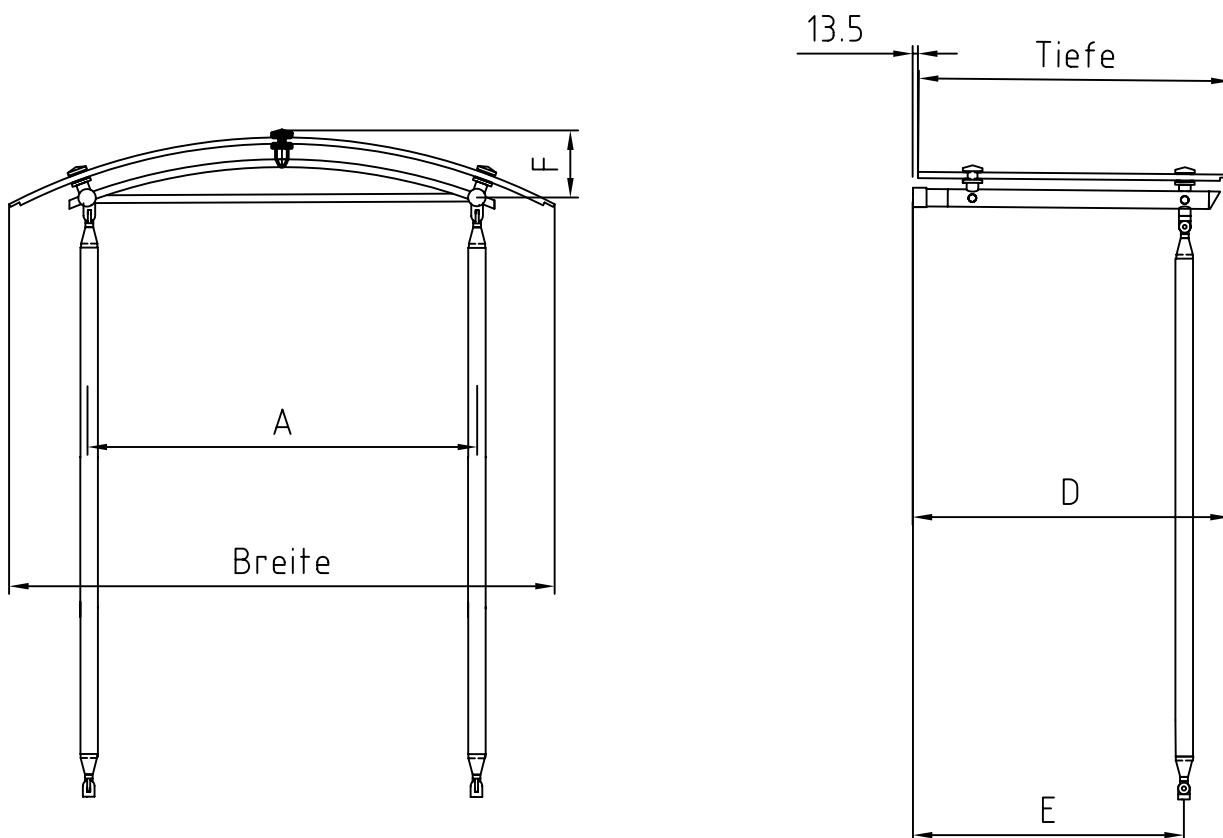

1600	1000	1200	500	912	1014	312
1800	800	1400	300	712	814	312
1600	800	1200	300	712	814	312
Breite	Tiefe	A	B	C	D	F

XS-Bausysteme

X-arc

Rundbogendach Variante 1

Zwei Winkelarme

2500	1200	2100	1214	1098	349
2000	1200	1600	1214	1098	284
1800	1200	1400	1214	1098	242
1600	1200	1200	1214	1098	242
2500	1000	2100	1014	898	349
2000	1000	1600	1014	898	284
1800	1000	1400	1014	898	242
2500	800	2100	814	698	349
2000	800	1600	814	698	284
Breite	Tiefe	A	D	E	F

XS-Bausysteme

X-arc

Rundbogendach Variante 2

Zwei Dacharme mit 2 senkrechten Bodenstützen